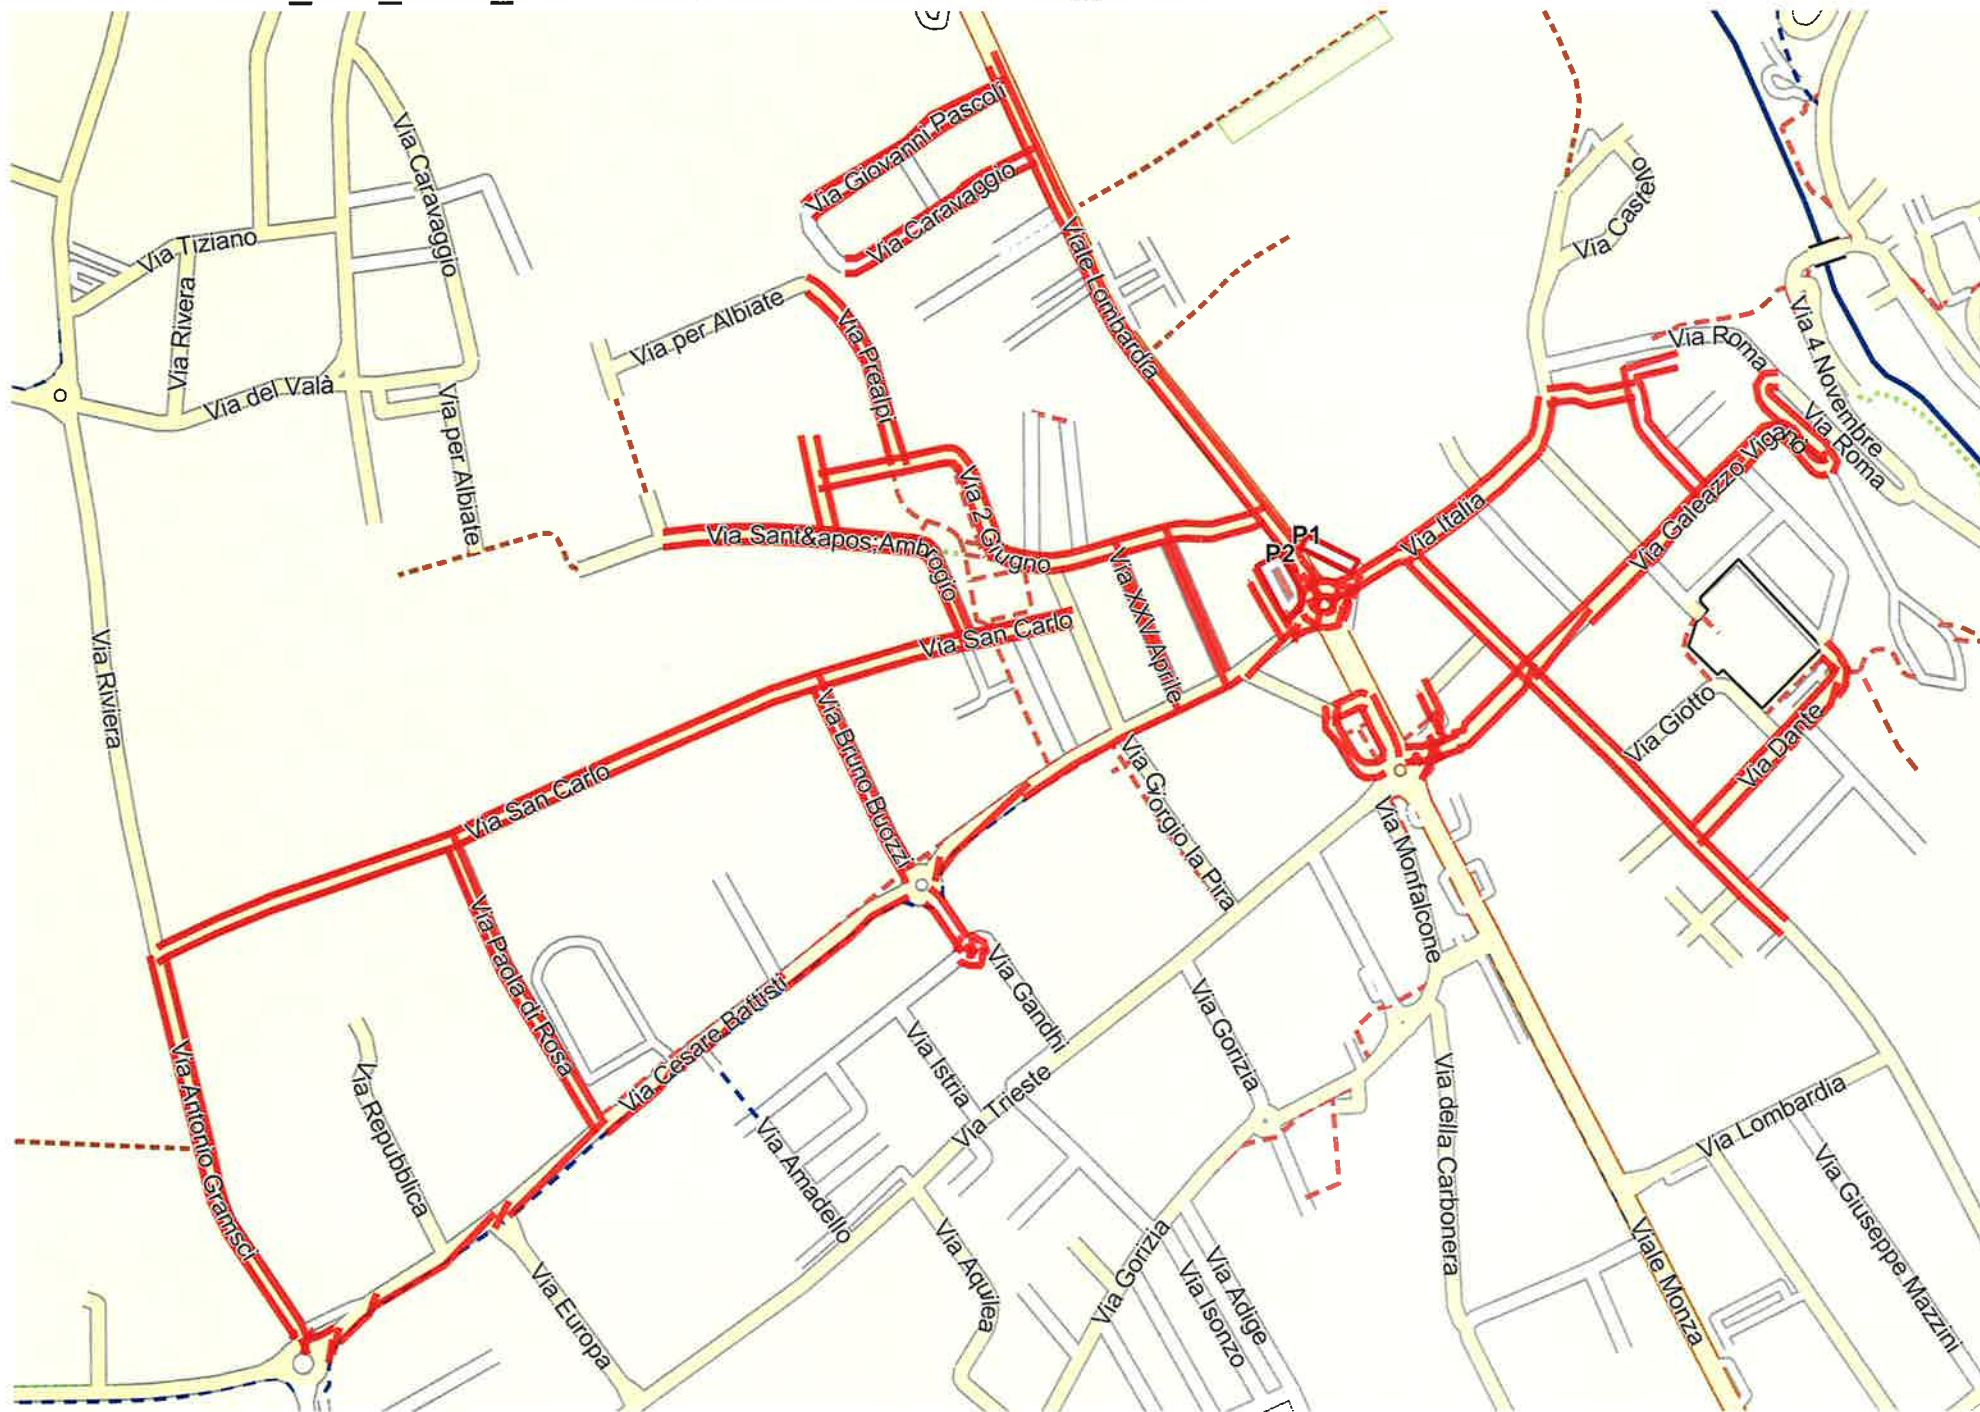

ALBIATE - ALB_Gio_6594_TM - ALBIATE SP.MECC .PRIMO GIO 1

16/07/2018

Giovedì Dalle:06:00 Alle:12:00

ALBIATE - ALB_Gio_6750_TM - ALBIATE SP.MECC .SECONDO GIO 2

ALBIATE - ALB_Gio_5486_TM - ALBIATE SP.MECC .TERZO GIO 3

16/07/2018

Giovedì Dalle:06:00 Alle:12:00

ALBIATE - ALB_Gio_9851_TM - ALBIATE SP.MECC .QUARTO GIO 2

16/07/2018

Giovedì Dalle:06:00 Alle:12:00