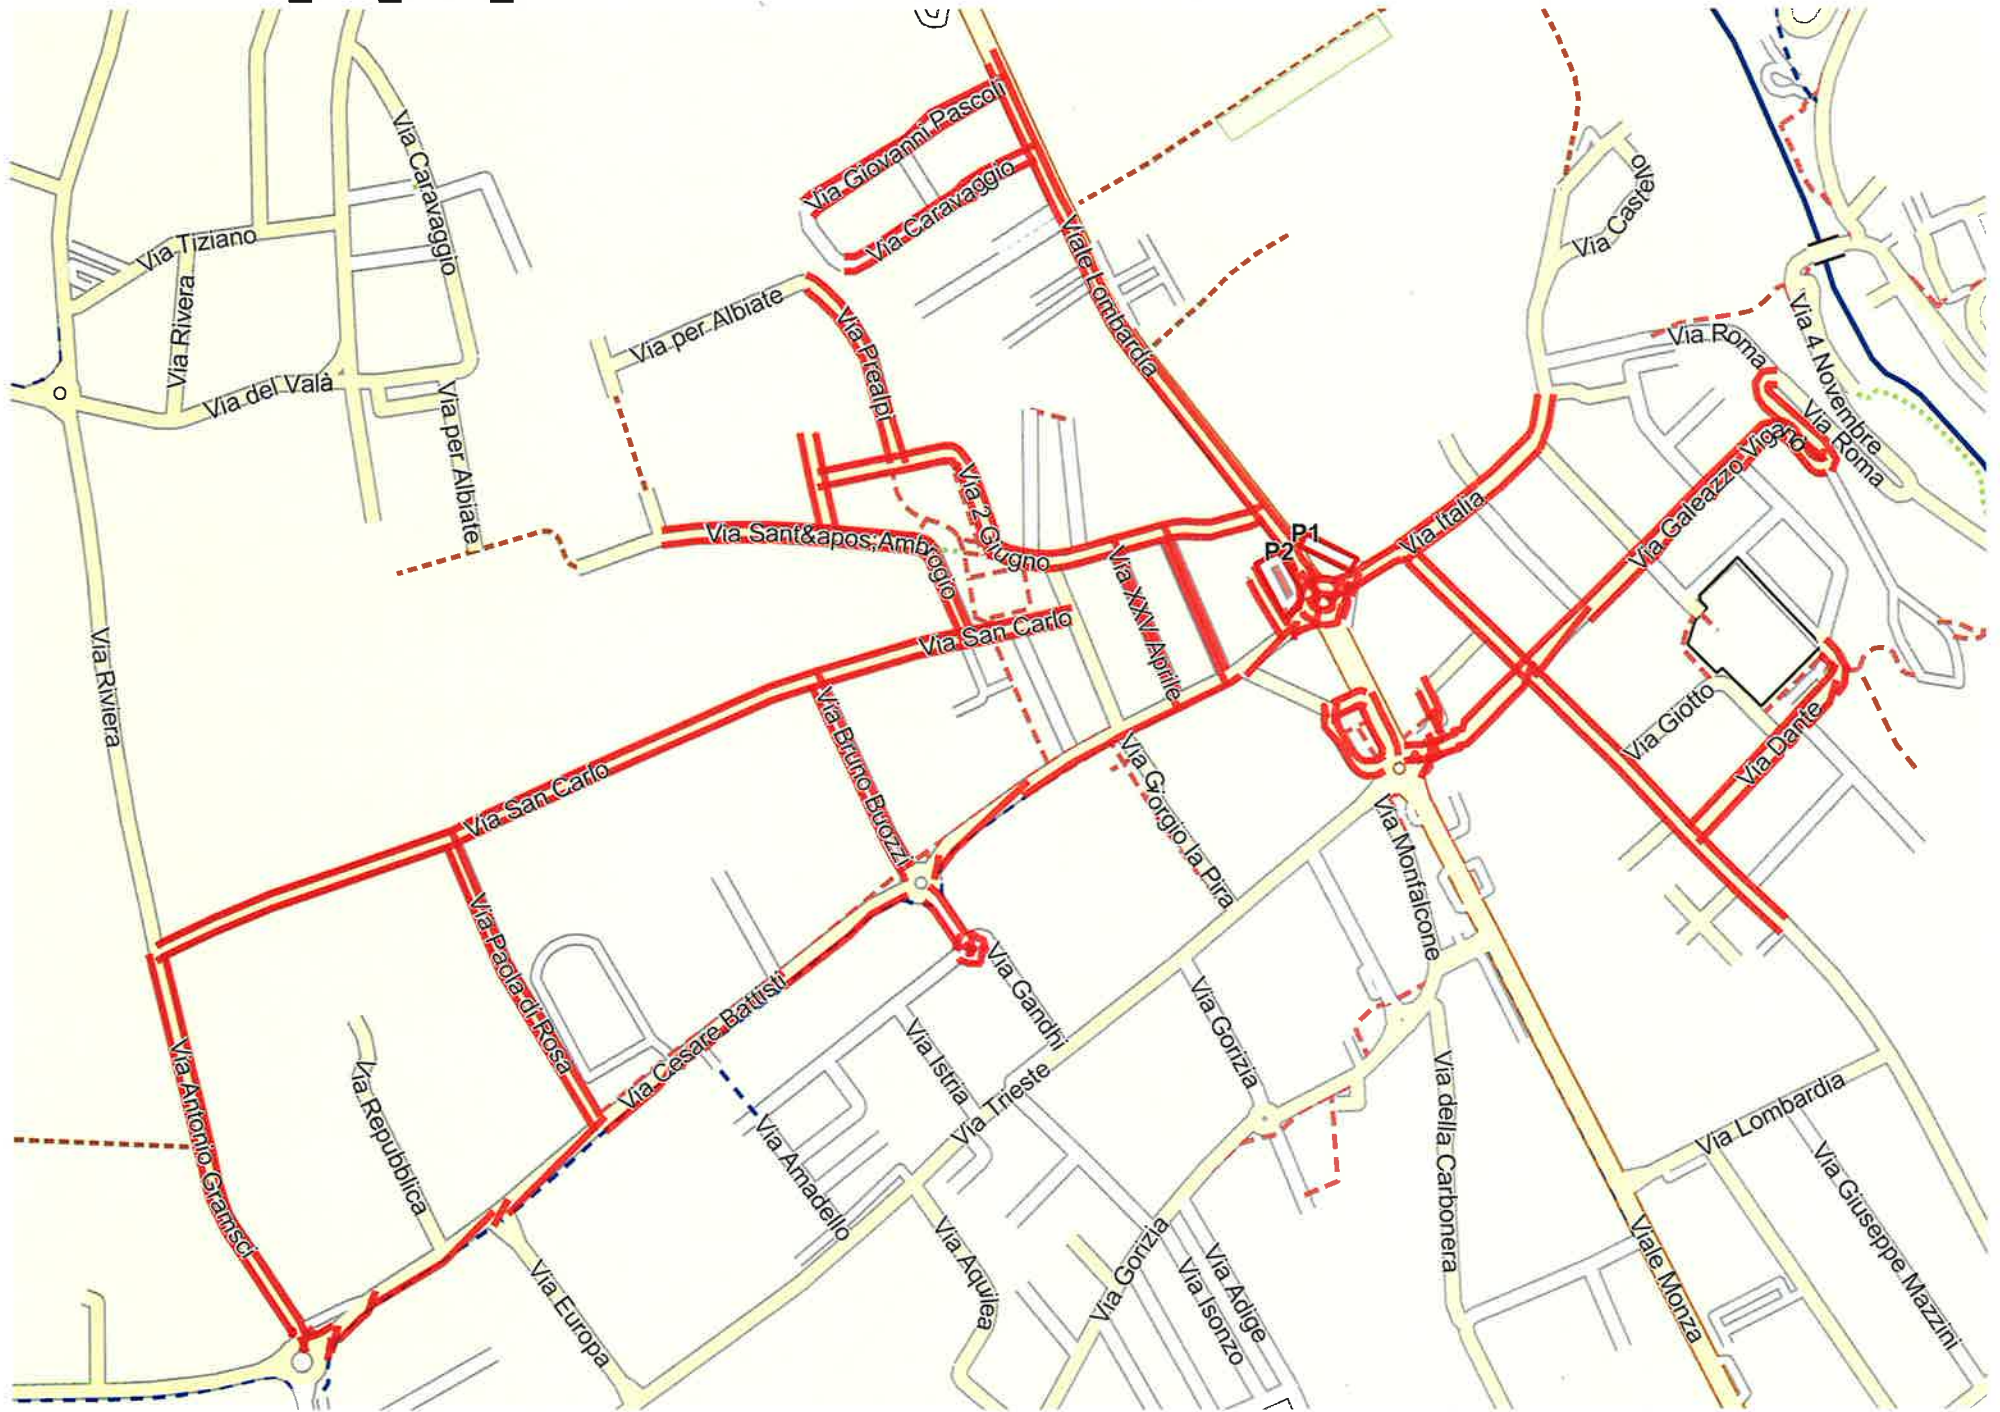

ALBIATE - ALB_Gio_6594_TM - ALBIATE SP.MECC .PRIMO GIO 1

16/07/2018

Giovedì Dalle:06:00 Alle:12:00

ALBIATE - ALB_Gio_6750_TM - ALBIATE SP.MECC .SECONDO GIO 2

ALBIATE - ALB_Gio_5486_TM - ALBIATE SP.MECC .TERZO GIO 3

16/07/2018

Giovedì Dalle:06:00 Alle:12:00

ALBIATE - ALB_Gio_9851_TM - ALBIATE SP.MECC .QUARTO GIO 2

16/07/2018

Giovedì Dalle:06:00 Alle:12:00