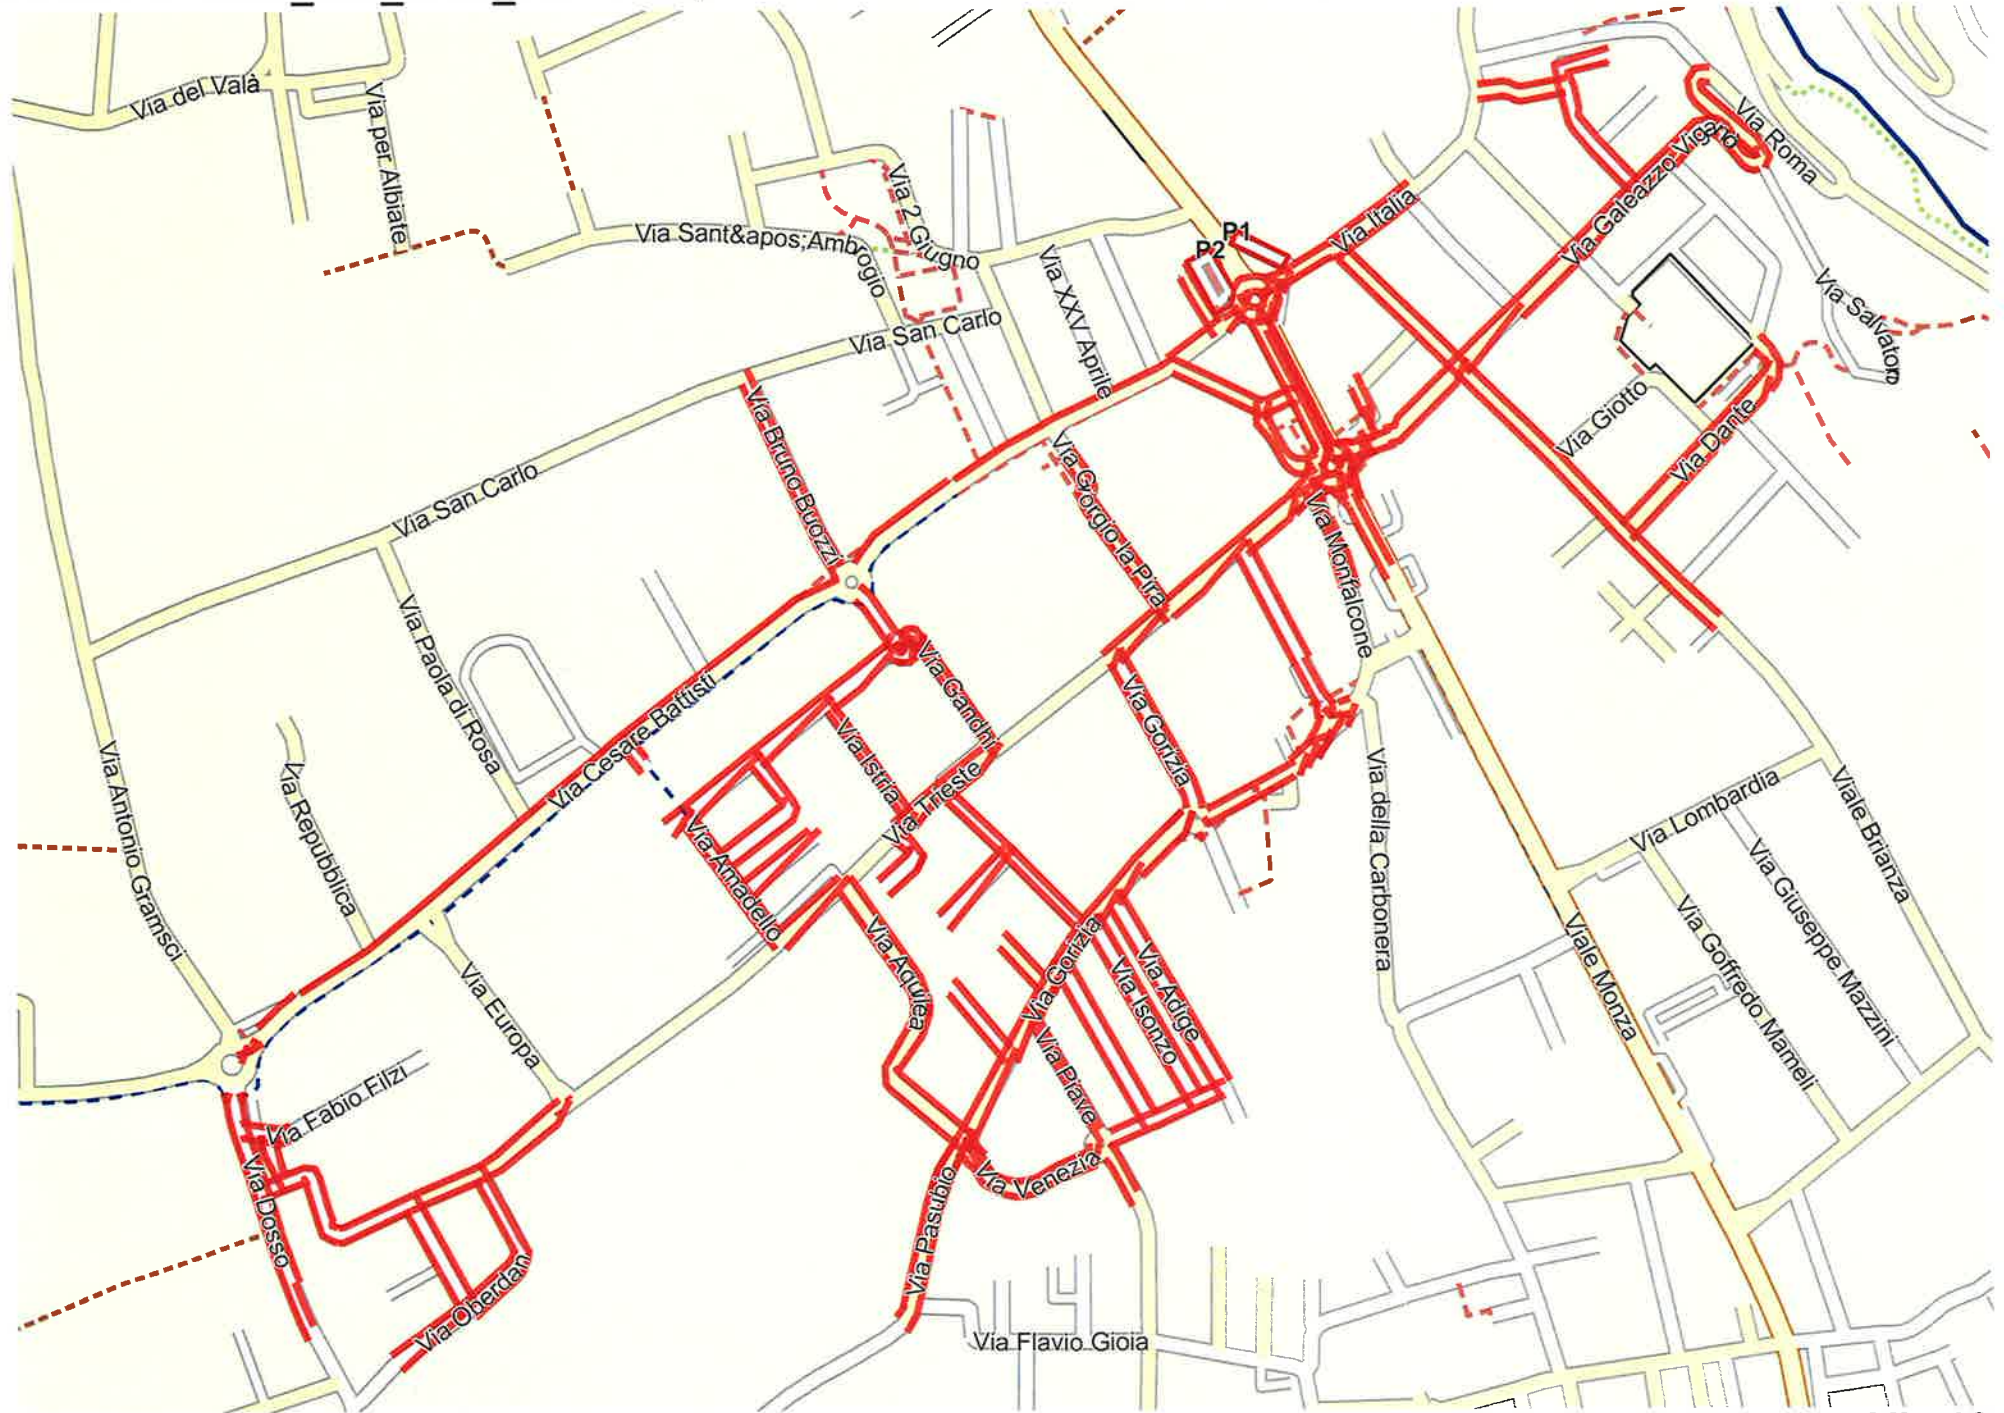

ALBIATE - ALB_Gio_6594_TM - ALBIATE SP.MECC .PRIMO GIO 1

16/07/2018

Giovedì Dalle:06:00 Alle:12:00

ALBIATE - ALB_Gio_6750_TM - ALBIATE SP.MECC .SECONDO GIO 2

ALBIATE - ALB_Gio_5486_TM - ALBIATE SP.MECC .TERZO GIO 3

16/07/2018

Giovedì Dalle:06:00 Alle:12:00

ALBIATE - ALB_Gio_9851_TM - ALBIATE SP.MECC .QUARTO GIO 2

16/07/2018

Giovedì Dalle:06:00 Alle:12:00