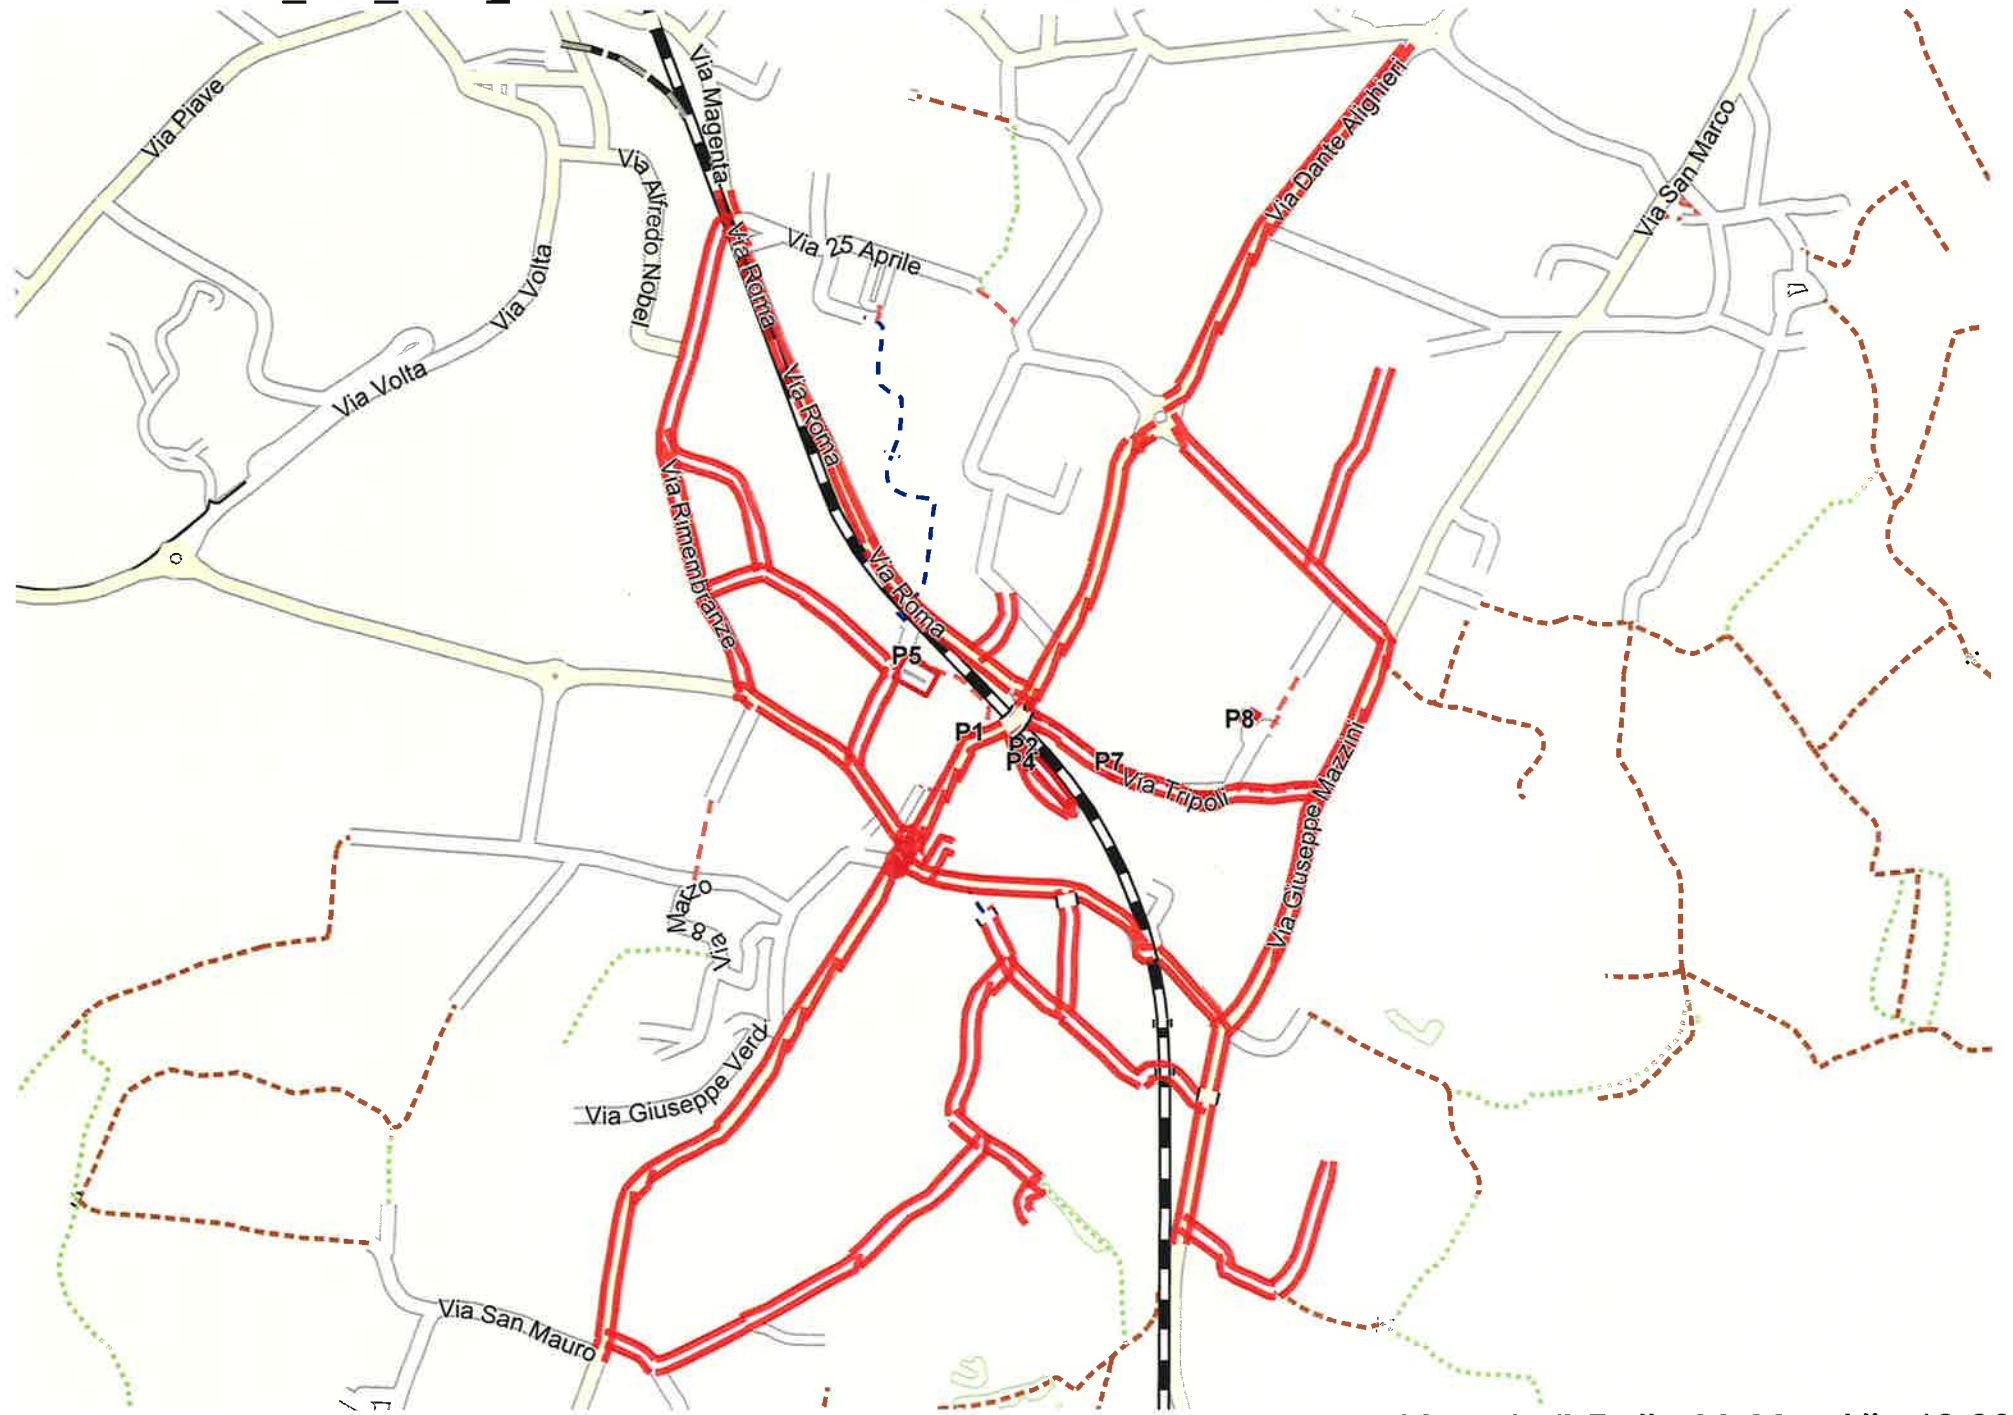

RENATE - REN_Mer_8820_TM - RENATE SPAZZ MECC MERCOLEDÌ DISPARI

RENATE SPAZZ MECC MERCOLEDÌ DISPARI**Mercoledì orario 06.00 - 12.00****RENATE**

FASCE ORARIE:	
06.00 - 12.00

VIE:

----- Via Aldo Moro
----- Via Alessandro Manzoni
----- Via Camillo Benso Conte di Cavour
----- Via Concordia
----- Via Dante Alighieri
----- Via Filippo Turati
----- Via Giuseppe Garibaldi
----- Via Giuseppe Mazzini
----- Via Giuseppe Parini
----- Via Madonnina
----- Via Mazzucchelli
----- Via Monte Grigna
----- Via Monte Resegone
----- Via Negri
----- Via Papa Giovanni XXIII
----- Via Piave
----- Via Rimembranze
----- Via Roma
----- Via Trento e Trieste
----- Via Tripoli
----- Via Turati
----- Via Vittorio Emanuele

PARCHEGGI

----- P_1
----- P_2
----- P_3
----- P_4
----- P_5
----- P_6
----- P_7
----- P_8
----- P_9

RENATE - REN_Mer_9730_TM - RENATE SPAZZ MECC MERCOLEDÌ PARI

RENATE SPAZZ MECC MERCOLEDÌ PARI**Mercoledì orario 06.00 - 12.00****RENATE**

FASCE ORARIE:	
06.00 - 12.00

VIE:

----- Via 25 Aprile
----- Via 8 Marzo
----- Via Antonio Gramsci
----- Via Battisti
----- Via Camillo Benso Conte di Cavour
----- Via Concordia
----- Via Dante Alighieri
----- Via Einaudi
----- Via Francesco Petrarca
----- Via Giacomo Matteotti
----- Via Giovanni Pirovano
----- Via Giuseppe Verdi
----- Via Grazia Deledda
----- Via Madonnina
----- Via Mazzucchelli
----- Via Negri
----- Via Papa Giovanni XXIII
----- Via Rimembranze
----- Via Roma
----- Via San Mauro
----- Via Sirtori
----- Via Torquato Tasso
----- Via Trento e Trieste
----- Via Tripoli
----- Via Umberto I
----- Via Vittorio Emanuele