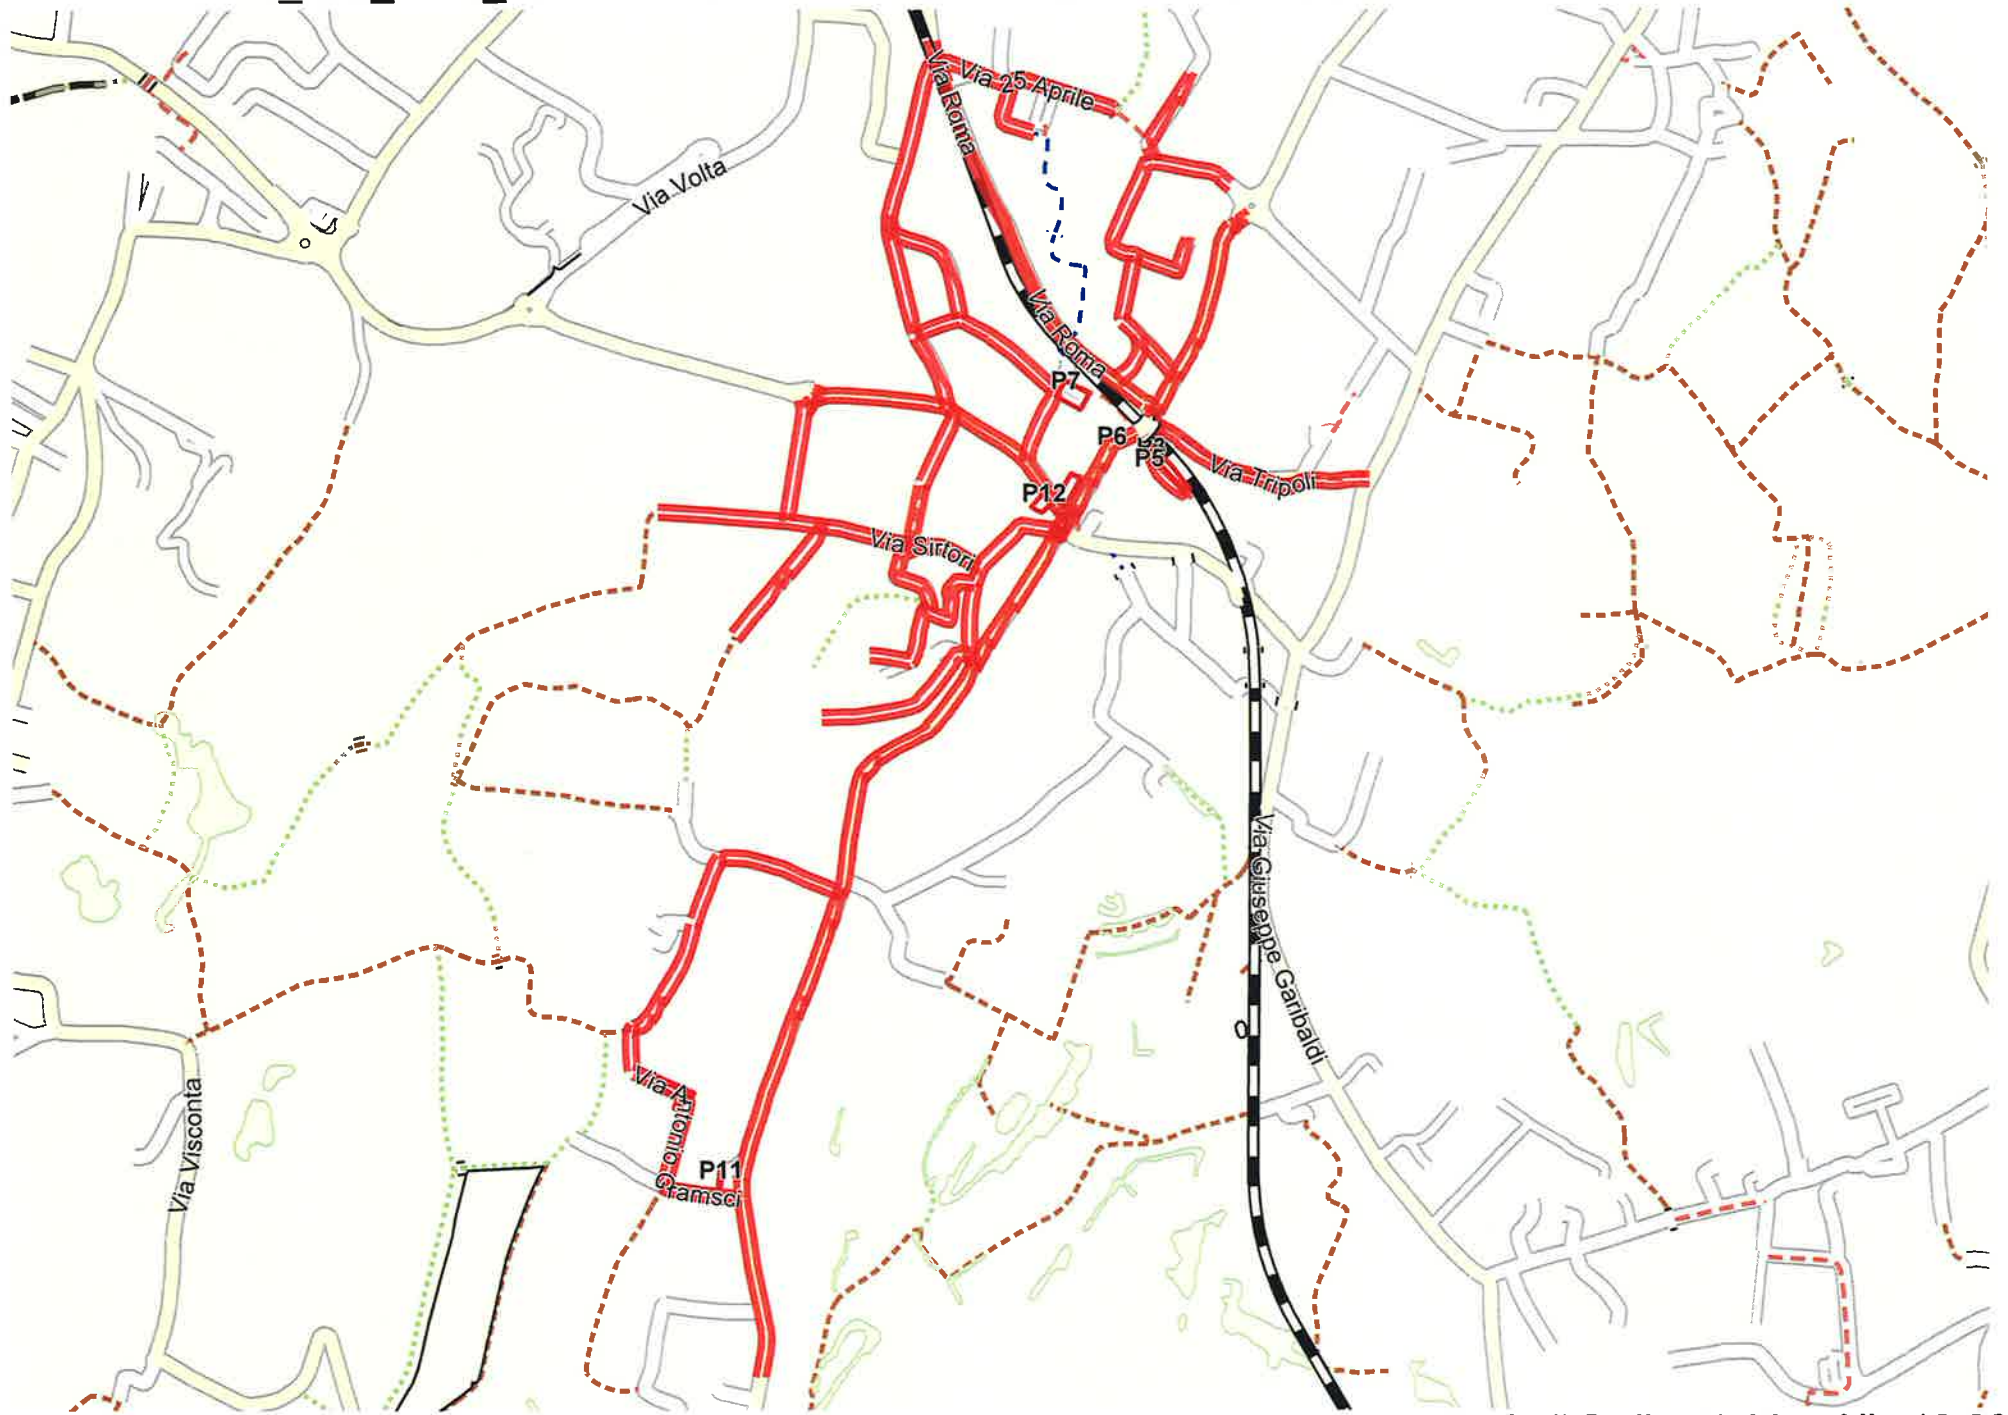

RENATE - REN_Mer_8820_TM - RENATE SPAZZ MECC MERCOLEDÌ DISPARI

RENATE SPAZZ MECC MERCOLEDÌ DISPARI**Mercoledì orario 06.00 - 12.00****RENATE**

FASCE ORARIE:	
06.00 - 12.00

VIE:

----- Via Aldo Moro
----- Via Alessandro Manzoni
----- Via Camillo Benso Conte di Cavour
----- Via Concordia
----- Via Dante Alighieri
----- Via Filippo Turati
----- Via Giuseppe Garibaldi
----- Via Giuseppe Mazzini
----- Via Giuseppe Parini
----- Via Madonnina
----- Via Mazzucchelli
----- Via Monte Grigna
----- Via Monte Resegone
----- Via Negri
----- Via Papa Giovanni XXIII
----- Via Piave
----- Via Rimembranze
----- Via Roma
----- Via Trento e Trieste
----- Via Tripoli
----- Via Turati
----- Via Vittorio Emanuele

PARCHEGGI

----- P_1
----- P_2
----- P_3
----- P_4
----- P_5
----- P_6
----- P_7
----- P_8
----- P_9

RENATE - REN_Mer_9730_TM - RENATE SPAZZ MECC MERCOLEDÌ PARI

RENATE SPAZZ MECC MERCOLEDÌ PARI**Mercoledì orario 06.00 - 12.00****RENATE**

FASCE ORARIE:	
06.00 - 12.00

VIE:

----- Via 25 Aprile
----- Via 8 Marzo
----- Via Antonio Gramsci
----- Via Battisti
----- Via Camillo Benso Conte di Cavour
----- Via Concordia
----- Via Dante Alighieri
----- Via Einaudi
----- Via Francesco Petrarca
----- Via Giacomo Matteotti
----- Via Giovanni Pirovano
----- Via Giuseppe Verdi
----- Via Grazia Deledda
----- Via Madonnina
----- Via Mazzucchelli
----- Via Negri
----- Via Papa Giovanni XXIII
----- Via Rimembranze
----- Via Roma
----- Via San Mauro
----- Via Sirtori
----- Via Torquato Tasso
----- Via Trento e Trieste
----- Via Tripoli
----- Via Umberto I
----- Via Vittorio Emanuele