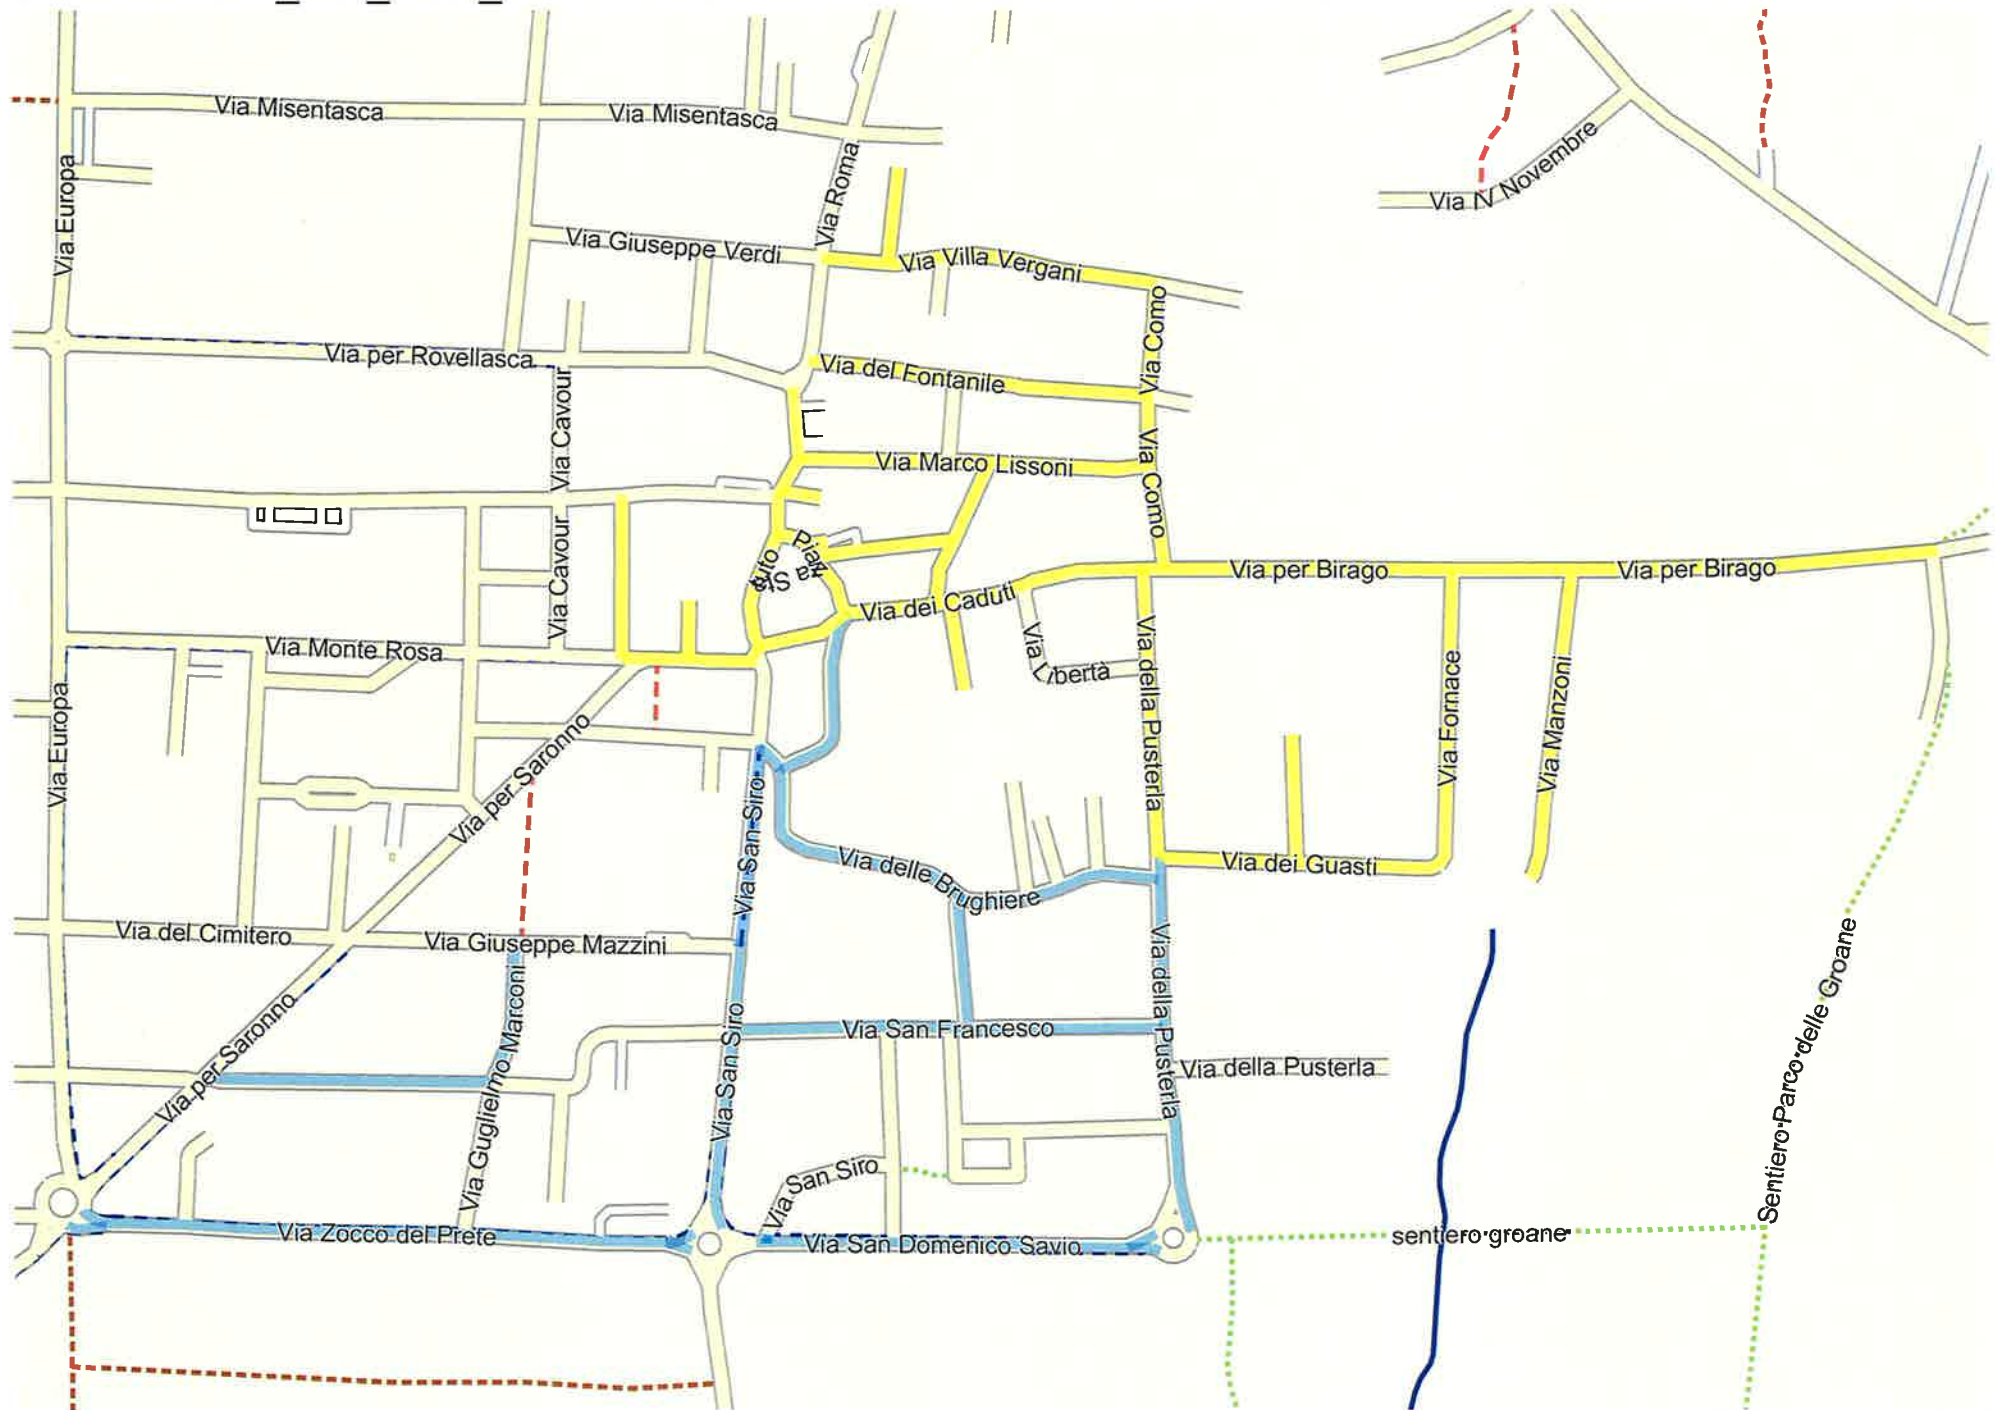

MISINTO - MIS_Ven_7256_TM - MECCANIZZATO VENERDI 2 + CICLABILI 2

18/03/2019

Venerdì Dalle:06:00 Alle:12:00