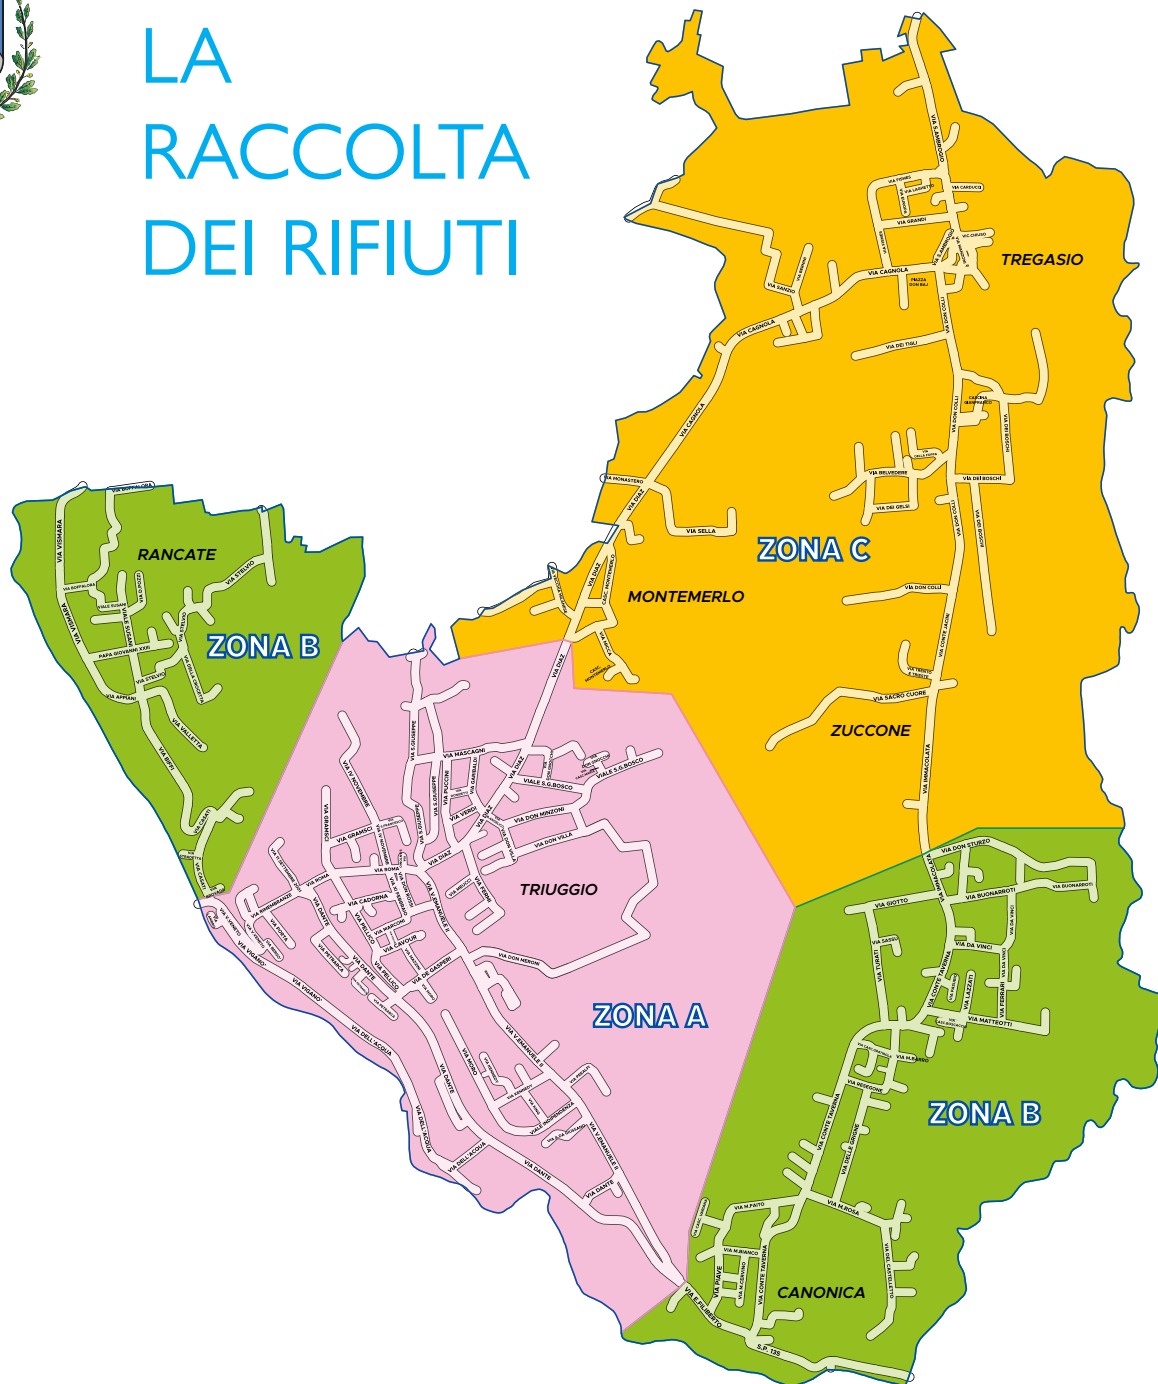

LA RACCOLTA DEI RIFIUTI

PIATTAFORMA ECOLOGICA VIA SAN CARLO 28 ALBIATE

COMUNE DI TRIUGGIO

DA OTTOBRE A MARZO

	MATTINO	POMERIGGIO	TIPO DI UTENZE
LUNEDI'			
MARTEDI'	09.00 - 12.30	13.30-17.00	DOMESTICHE
MERCOLEDI'		13.30-17.00	NON DOMESTICHE
GIOVEDI'	09.00 - 12.30	13.30-17.00	DOMESTICHE
VENERDI'	09.00 - 12.30	13.30-17.00	NON DOMESTICHE
SABATO*	09.00 - 12.30	13.30-17.00	DOMESTICHE
DOMENICA*	09.00 - 12.00		DOMESTICHE

CALENDARIO DI RITIRO DEL VERDE A DOMICILIO 2023 (valido per tutte e tre le zone)

APRILE

lunedì 24

MAGGIO

lunedì 8

lunedì 22

GIUGNO

lunedì 5