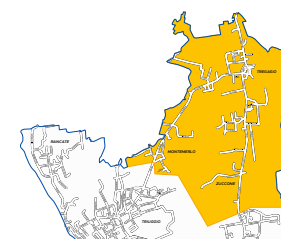

MERCOLEDI'

SACCO BLU^{RFID}
(secco indifferenziato)

VETRO

UMIDO

SACCO ARANCIO
(tessili sanitari)

SABATO

SACCO GIALLO
(imballaggi in plastica e lattine)

**CARTA E
CARTONE**

UMIDO

Ricorda di esporre i rifiuti dopo le 19.00 del giorno prima ed entro le 6.00 del giorno di raccolta

VIE/VIALI/VICOLI/PIAZZE

11 SETTEMBRE 2001 ACQUA DELL' ALBERTO DA GIUSSANO BEATO ANGELICO BERLINGUER E. BERSÒ CADORNA L. CASC. MARIA CASC. MOLINO MOLINA CASC. SANT'AMBROGIO CASC. SANT'ANGELO CASC. SIBERIA CAV. DI VITTORIO VENETO CAVOUR C. DANTE ALIGHIERI	DE GASPERI A. DIAZ A. (DA V. EMANUELE AD ANG. MICCA) DON GNOCCHI C. DON MERONI DON MINZONI DON ROSSI G. DON VILLA P. DONIZETTI G. FERMI E. GARIBALDI G. GIOVANNI PAOLO II GRAMSCI A. INDIPENDENZA	IV NOVEMBRE KENNEDY J.F. KING M.L. LAMBRO MARCONI G. MASCAGNI MAZZINI G. MEUCCI MORO A. PASCOLI G. PELLICO S. PETRARCA F. PORTA PREALPI PUCCINI G.	RIMEMBRANZE DELLE ROMA SAN BOSCO G. SAN CARLO SAN FRANCESCO SAN GIUSEPPE SANT'ANTONIO VERDI G. VIGANÒ G. VITTORIO EMANUELE II VITTORIO VENETO VOLTA A. XI FEBBRAIO XXV APRILE

FESTIVITA' IN CUI NON VERRA' EFFETTUATO IL SERVIZIO:

1 MAGGIO 2023 (lunedì): Recupero vetro, s.blu, s.arancio 2 MAGGIO
Umido: 4 MAGGIO

25 DICEMBRE 2023 (lunedì): Recupero vetro, s.blu, s.arancio 27 DICEMBRE
Umido: 28 DICEMBRE

1 GENNAIO 2024 (lunedì): Recupero vetro, s.blu, s.arancio 2 GENNAIO '24
Umido: 4 GENNAIO '24

VIE/VIALI/VICOLI/PIAZZE

APPIANI A. BATTISTI C. BIFFI S. BOFFALORA (VIA) BORETTI BROVADA BUONARROTI M. CARDINAL FERRARI CASATI G. CASC. BOFFALORA CASC. BOSCACCIO CASC. CHIESUOLA CASC. GRATIROLA CASC. MAESTRA	CASC. ORSOLA CASC. PASTEUR CASC. SAN GAETANO CASC. STALLACCIO CASC. VARIANA CASC. ZUCCONE CASTELLETTO DEL CAVA DELLA CILIEGI DEI CONTE TAVERNA P. CROCETTA DELLA DA VINCI L. DON POZZI G. DON STURZO L.	EMANUELE FILIBERTO GIOTTO DI BONDONE GIOVANNI XXIII GRIGNE DELLE IMMACOLATA (DA ANG. BUONARROTI A ANG. DON STURZO) LAZZATI MATTEOTTI G. MONTE BARRO MONTE BIANCO MONTE CERVINO MONTE FAITO MONTE ROSA	PASUBIO PIAVE RESENONE RONCHI DEI SASSU A. STELVIO STRADETTA SUSANI TURATI F. VALLETTA VISMARA G.

FESTIVITA' IN CUI NON VERRA' EFFETTUATO IL SERVIZIO:

15 AGOSTO 2023 (martedì): Recupero vetro, s.blu, s.arancio 16 AGOSTO
Umido: 18 AGOSTO

VIE/VIALI/VICOLI/PIAZZE

BELVEDERE BERNINI G.L. BOSCHI DEI CAGNOLA L. CARDUCCI G. CASC. ANTONIETTA CASC. BORGONUOVO CASC. BRAGHETTONE CASC. CHIGNOLO CASC. GIANFRANCO CASC. MONTEMERLO CASC. TRENTO E TRIESTE CHIESA	CHIUSO CONTE JACINI S. DIAZ A. (DA ANG. VIA MICCA A VIA CAGNOLA) DON BAJ DON COLLI D. EUROPA FISMES FONTANA FOPPA DELLA GELSI DEI GRANDI A.	IMMACOLATA (DA ANG. DON STURZO A CONTE JACINI) LAGHETTO MANZONI A. MICCA P. MONASTERO SACRO CUORE SANT'AMBROGIO SANZIO R. SELLA Q. TIGLI DEI VECCHIA MILANESE

CALENDARIO DI RITIRO DEL VERDE A DOMICILIO 2023 (valido per tutte e tre le zone)

APRILE

lunedì 24

MAGGIO

lunedì 8

lunedì 22

GIUGNO

lunedì 5

lunedì 19

LUGLIO

lunedì 3

lunedì 17

AGOSTO

lunedì 21

SETTEMBRE

lunedì 11

lunedì 25

OTTOBRE

lunedì 9

lunedì 23