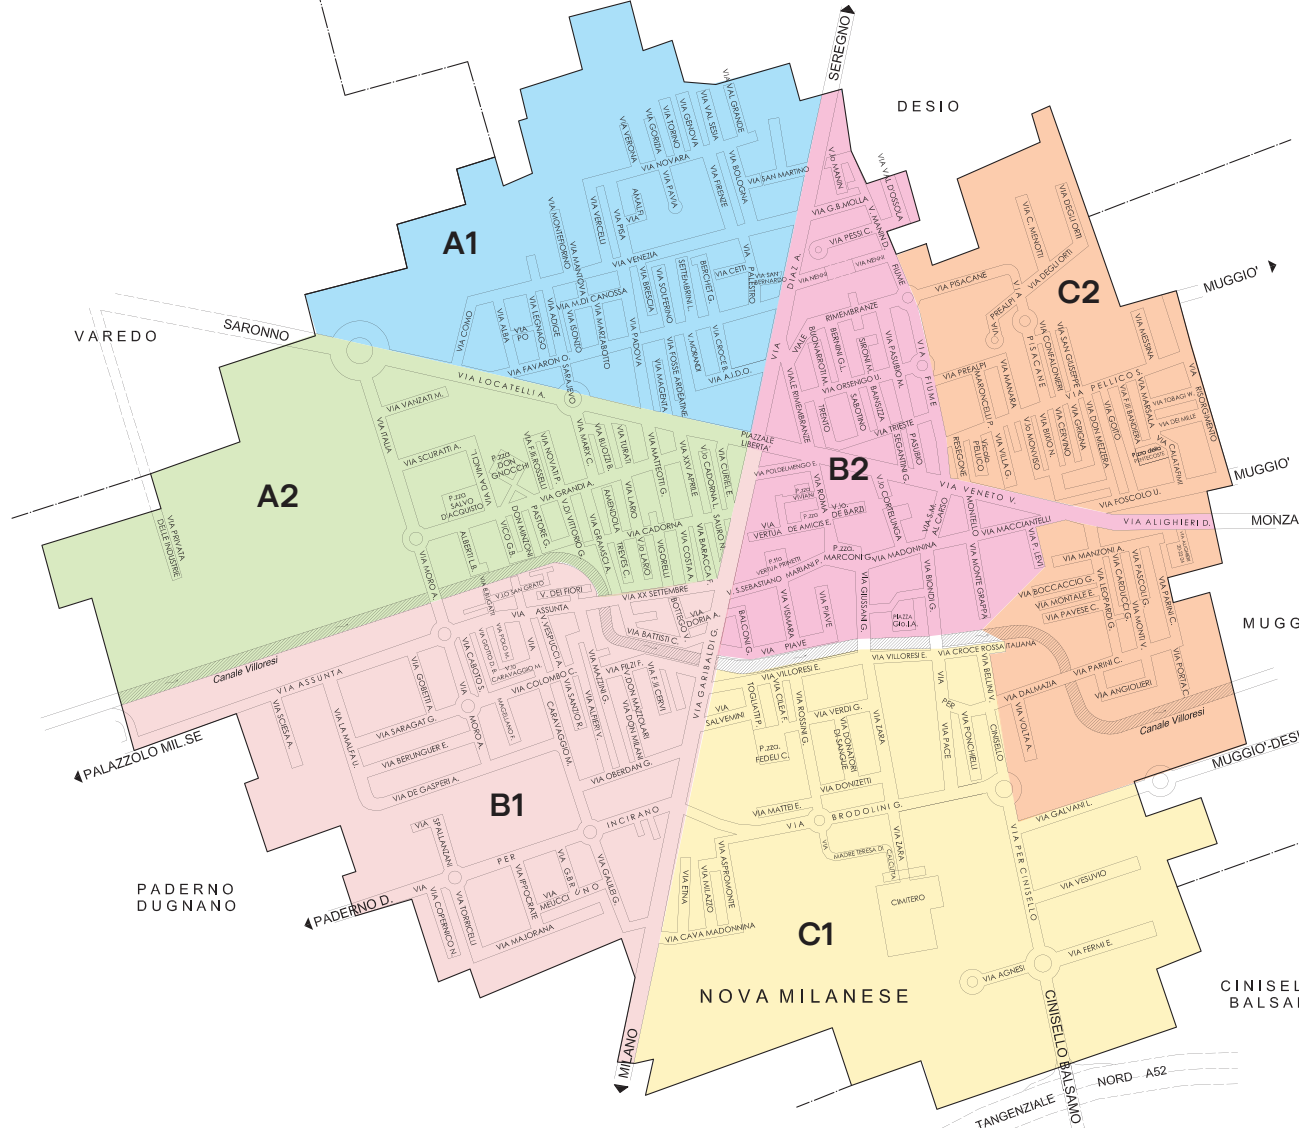

Venerdì 15 agosto
nessuna raccolta

Zona B1 14 agosto: umido, vetro - turno successivo: sacco arancione, carta e cartone
Zona B2 14 agosto: umido - turno successivo: sacco arancione, sacco blu^{RFID}, carta e cartone

Giovedì 25 dicembre
nessuna raccolta

Zona A1 24 dicembre: umido, vetro - 26/27 dicembre: carta e cartone - 29 dicembre: sacco arancione
Zona A2 24 dicembre: umido - 26/27 dicembre: carta e cartone - 29 dicembre: sacco arancione, sacco blu^{RFID}

Ricorda

Tutti i rifiuti vanno esposti il giorno precedente al giorno di raccolta dalle ore **20.00** in inverno e dalle ore **22.00** in estate.

Il calendario di raccolta degli sfalci verdi

Zona A1-A2 (lunedì)	ZONA B1-B2 (martedì)	ZONA C1-C2 (mercoledì)
Gennaio 6-20	Gennaio 7-21	Gennaio 8-22
Febbraio 3-17	Febbraio 4-18	Febbraio 5-19
Marzo 3-10-17-24-31	Marzo 4-11-18-25	Marzo 5-12-19-26
Aprile 7-14-21-28	Aprile 1-8-15-22-29	Aprile 2-9-16-23-30
Maggio 5-12-19-26	Maggio 6-13-20-27	Maggio 7-14-21-28
Giugno 2-9-16-23-30	Giugno 3-10-17-24	Giugno 4-11-18-25
Luglio 7-14-21-28	Luglio 1-8-15-22-29	Luglio 2-9-16-23-30
Agosto 4-18	Agosto 5-19	Agosto 6-20
Settembre 1-8-15-22-29	Settembre 2-9-16-23-30	Settembre 3-10-17-24
Ottobre 6-13-20-27	Ottobre 7-14-21-28	Ottobre 1-8-15-22-29
Novembre 3-10-17-24	Novembre 4-11-18-25	Novembre 5-12-19-26
Dicembre 1-15	Dicembre 2-16	Dicembre 3-17

Piattaforma Ecologica

(Via degli Orti)

martedì, mercoledì, giovedì, venerdì e domenica
8.30-12.30

sabato
8.30-12.30 e 13.30-17.30

Servizio ingombranti e grandi RAEE

È attivo il servizio di ritiro a domicilio degli ingombranti e dei RAEE di grandi dimensioni su prenotazione.